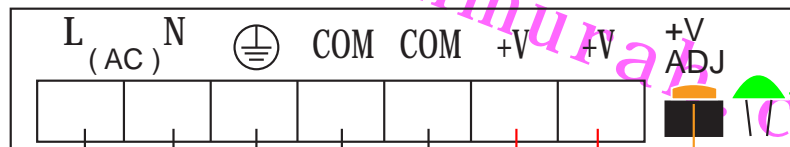

## Adaptor untuk 4 Cam

AC 220 V

*www.avtechmurali.com*

PSU 12V 10 - 12 A

Indicator Lamp

Ground

Up / Down Voltage